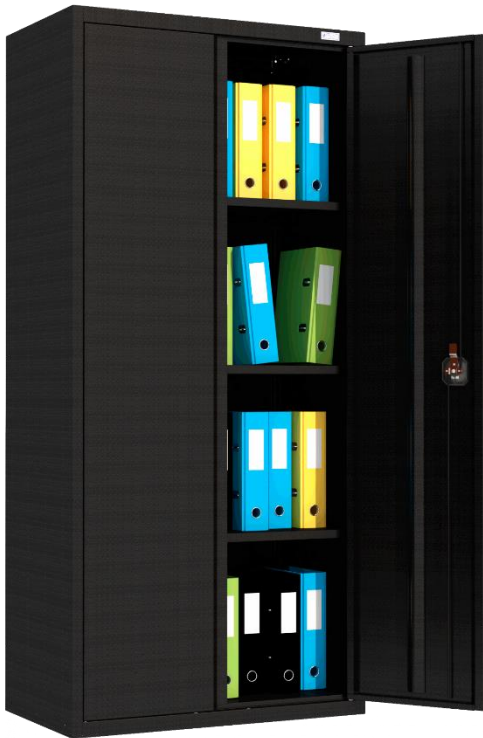

# Шкаф металлический архивный дизайнерский Black Velvet

## Технические характеристики

Большой вместительный архивный шкаф Black Velvet станет незаменимым и функциональным предметом обстановки. Он оснащен удобными глубокими полками, на которых с комфортом устроятся вещи.

Дизайн шкафа Black Velvet создавался по новым уникальным технологиям. Эффект черного бархата придает эксклюзивный вид, который будет уместен в каждой интерьерной обстановке.

Это элегантная и изящная модель шкафа окрашена в уникальный цвет и оснащена надежными комплектующими. Шкаф Black Velvet, это прорыв в дизайне металлической мебели.

Металлический сборно-разборный (одна секция, две распашные двери) комплектуется:

- 3 переставные полки, один ригельный замок-ручка.
- Максимальная вместимость папок Шх55мм с учетом 4-ой дополнительной полки - 85 шт.
- Шкаф сборный, собирается при помощи саморезов.
- Шаг размещения полок по высоте: 50 мм.
- Допустимая нагрузка на полку: 100 кг.
- Упаковка: гофрокартон, стянутый упаковочной лентой.