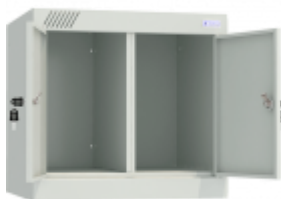

Состав комплекта:

СТФ Стеллаж 1045-2,0 x 2шт

Шкаф для одежды ШПК 22-600 x 2шт

Антресоль АШПК-22-600 x 2шт

Шкаф архивный ALR 1896 x 1шт

Шкаф-купе архивный ALS-8812 x 1шт

Шкаф-купе архивный AL 2018 x 1шт

Алматы (7273)495-231
 Ангарск (3955)60-70-56
 Архангельск (8182)63-90-72
 Астрахань (8512)99-46-04
 Барнаул (3852)73-04-60
 Белгород (4722)40-23-64
 Благовещенск (4162)22-76-07
 Брянск (4832)59-03-52
 Владивосток (423)249-28-31
 Владикавказ (8672)28-90-48
 Владимир (4922)49-43-18
 Волгоград (844)278-03-48
 Вологда (8172)26-41-59
 Воронеж (473)204-51-73
 Екатеринбург (343)384-55-89
 Иваново (4932)77-34-06