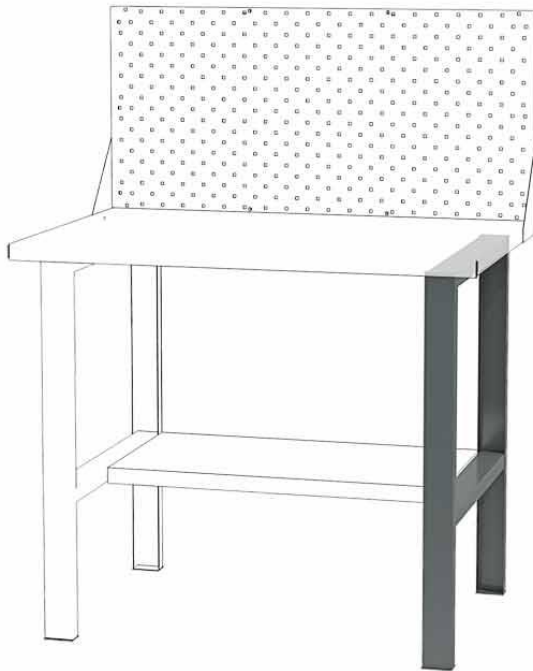

## Опора верстака металлическая

### Технические характеристики

Длина: 500 мм

Высота: 825 мм

Глубина: 600 мм

Цвет: серый (RAL 7012)

Материал изготовления: металл

Алматы (7273)495-231  
Ангарск (3955)60-70-56  
Архангельск (8182)63-90-72  
Астрахань (8512)99-46-04  
Барнаул (3852)73-04-60  
Белгород (4722)40-23-64  
Благовещенск (4162)22-76-07  
Брянск (4832)59-03-52  
Владивосток (423)249-28-31  
Владикавказ (8672)28-90-48  
Владимир (4922)49-43-18  
Волгоград (844)278-03-48  
Вологда (8172)26-41-59  
Воронеж (473)204-51-73  
Екатеринбург (343)384-55-89  
Иваново (4932)77-34-06