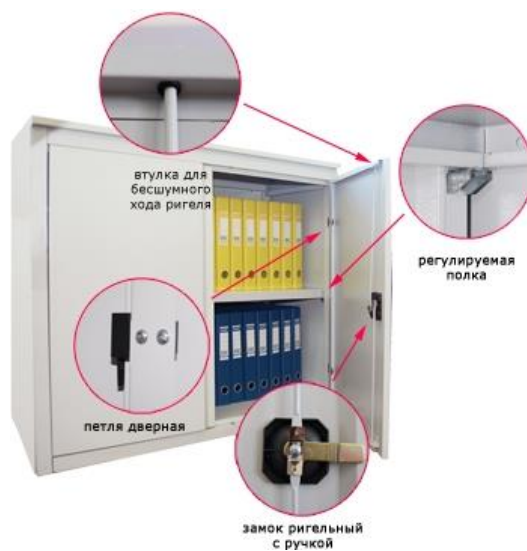

ALR-8896 (усиленная конструкция).